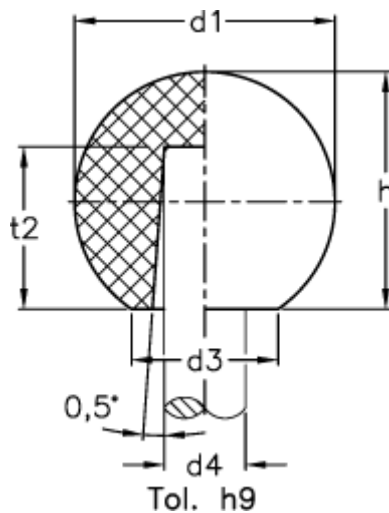

Varenummer: 20134156
Beskrivelse: E+G Kugleknop DIN 319-KT-25-B8-M

Mål

d1	= 25
d3 ca.	= 15
d4	= B8
h	= 22.5
t2	= 16